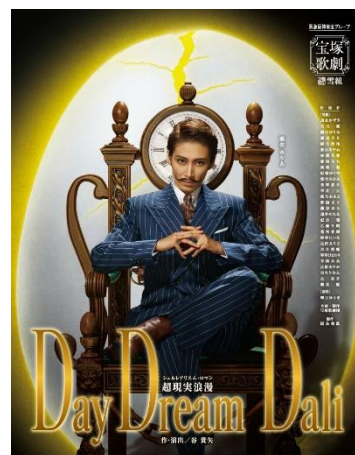

# 明 澄

豊島区立明豊中学校  
第2学年 NO.4  
令和8年 4月24日

桜も散り、4月も終盤に差し掛かりました。皆様いかがお過ごしでしょうか。

5月1日（金）に2学年で芸術鑑賞教室として、宝塚歌劇団（Daydream Dali）を鑑賞します。  
校庭へ集合後、会場の Brillia Hall 豊島区立芸術文化劇場池袋へ向かいます。皆で楽しみましょ  
う！

## \* 芸術鑑賞教室 \*

● 演目：宝塚歌劇団（DayDream Dali）

～あらすじ～

奇才サルバドール・ダリは寿命の最期、突如現れたナルシスに導かれ、若返りと引き換えに白昼夢の世界へ旅立つ。最愛の妻ガラや芸術家たちとの記憶をたどりながら、溶けた時計に乗り、世界の危機を救う救世主となる使命に挑む。奇想天外なシュルレアリスム・ロマン。

● 開催日程等

・ 開催日時

令和8年5月1日（金）

11：30 校庭へ集合