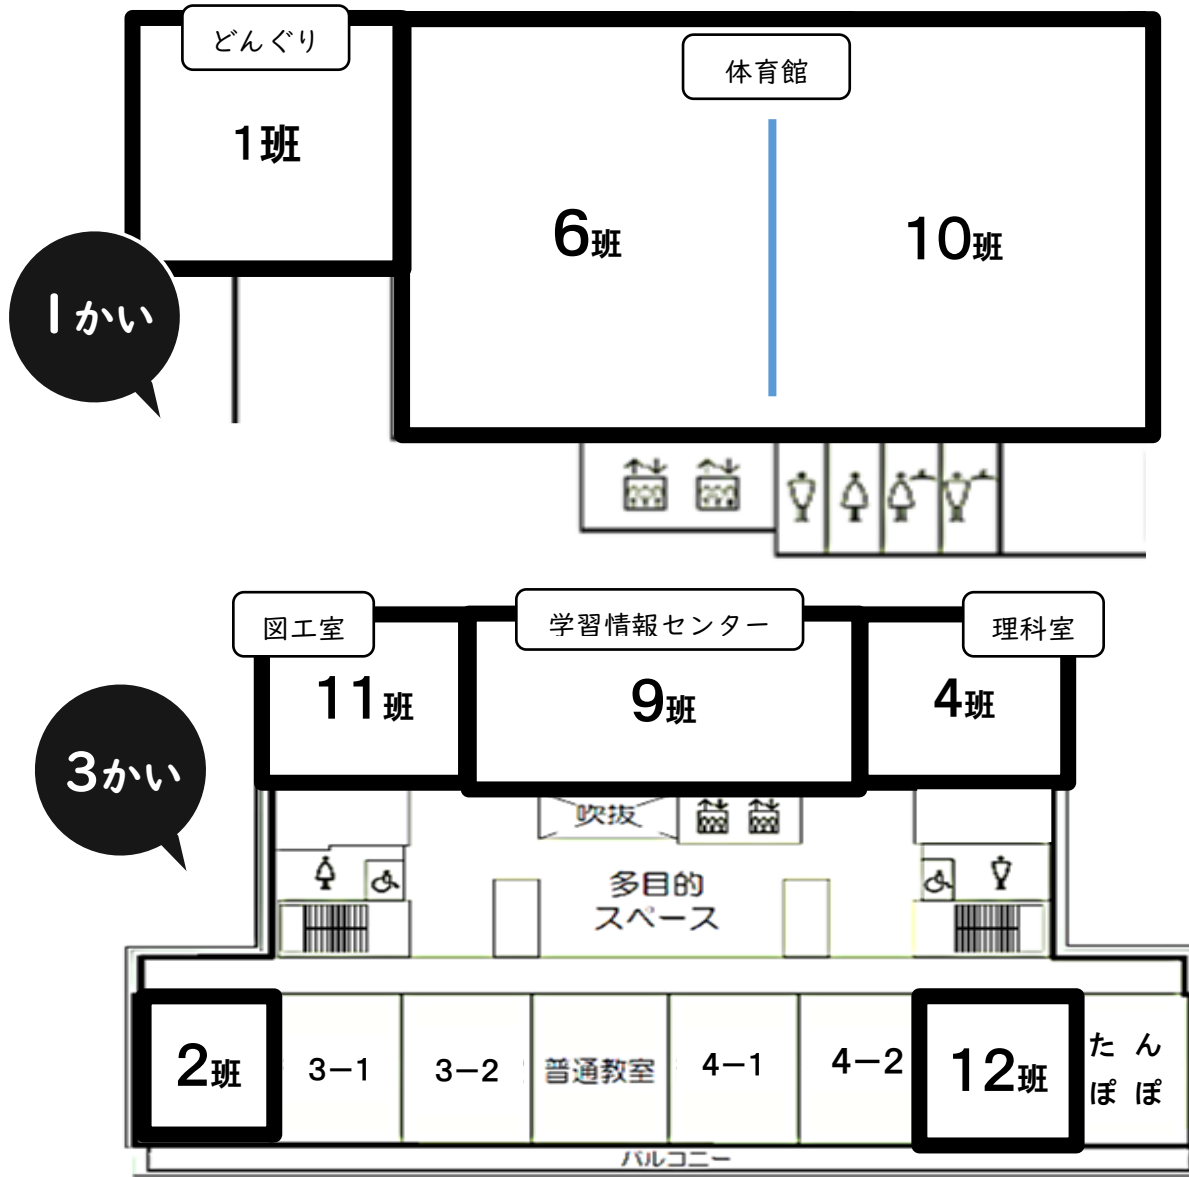

【池一祭 お店一覧】

池一祭

お店一覧

1班 おばけさがし	5班 的あて	9班 おばけ屋敷
2班 かしわくんをさがせ レーザーゲーム	6班 ふうせんバレー	10班 障害物レース
3班 パターゴルフ	7班 ストラックアウト	11班 1分間ハイタッチ
4班 しゃてき	8班 ジャストタイム	12班 ボウリング

9:00 ~ 9:50 前半
 9:50 ~ 10:00 交代 (お店に全員もどる)
 10:00 ~ 10:50 後半
 10:50 ~ 11:15 後片付け、振り返り (お店で)
 11:25 ~ 11:40 終わりの会 (体育館)