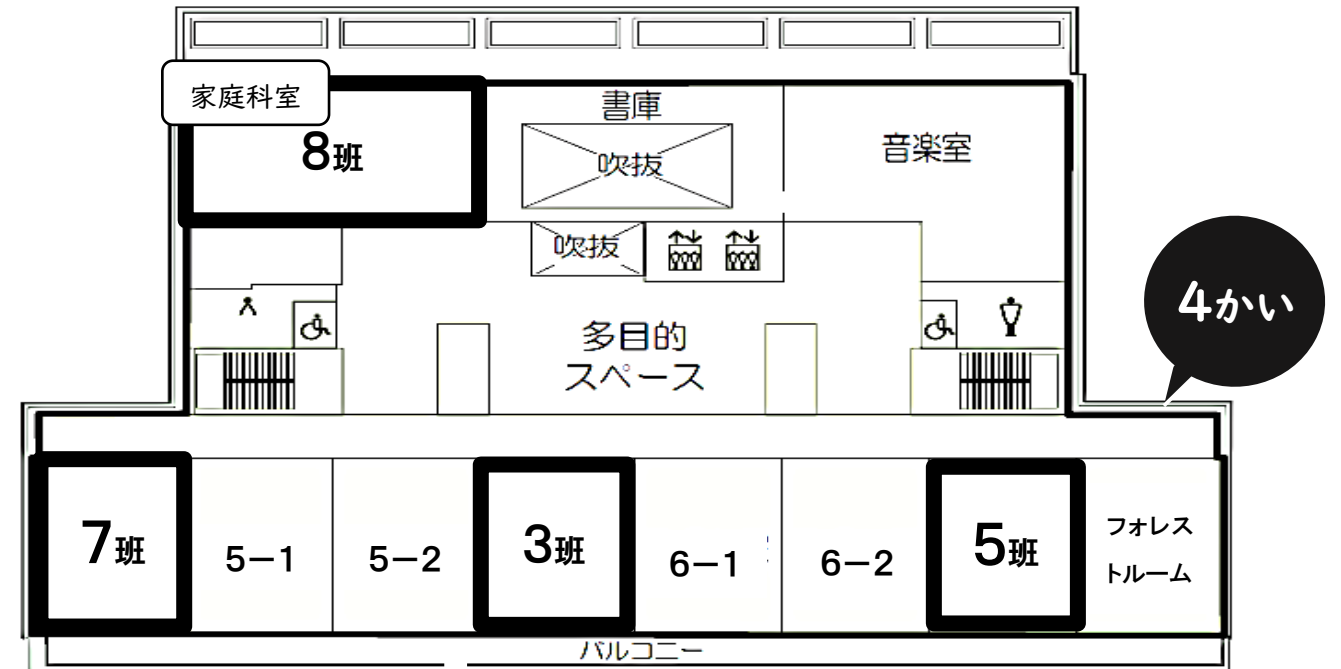

【池一祭 お店一覧】

池一祭

お店一覧

1班 おばけさがし	5班 的あて	9班 おばけ屋敷
2班 かしわくんをさがせ レーザーゲーム	6班 ふうせんバレー	10班 障害物レース
3班 パターゴルフ	7班 ストラックアウト	11班 1分間ハイタッチ
4班 しゃてき	8班 ジャストタイム	12班 ボウリング

9:00 ~ 9:50 前半
 9:50 ~ 10:00 交代 (お店に全員もどる)
 10:00 ~ 10:50 後半
 10:50 ~ 11:15 後片付け、振り返り (お店で)
 11:25 ~ 11:40 終わりの会 (体育館)