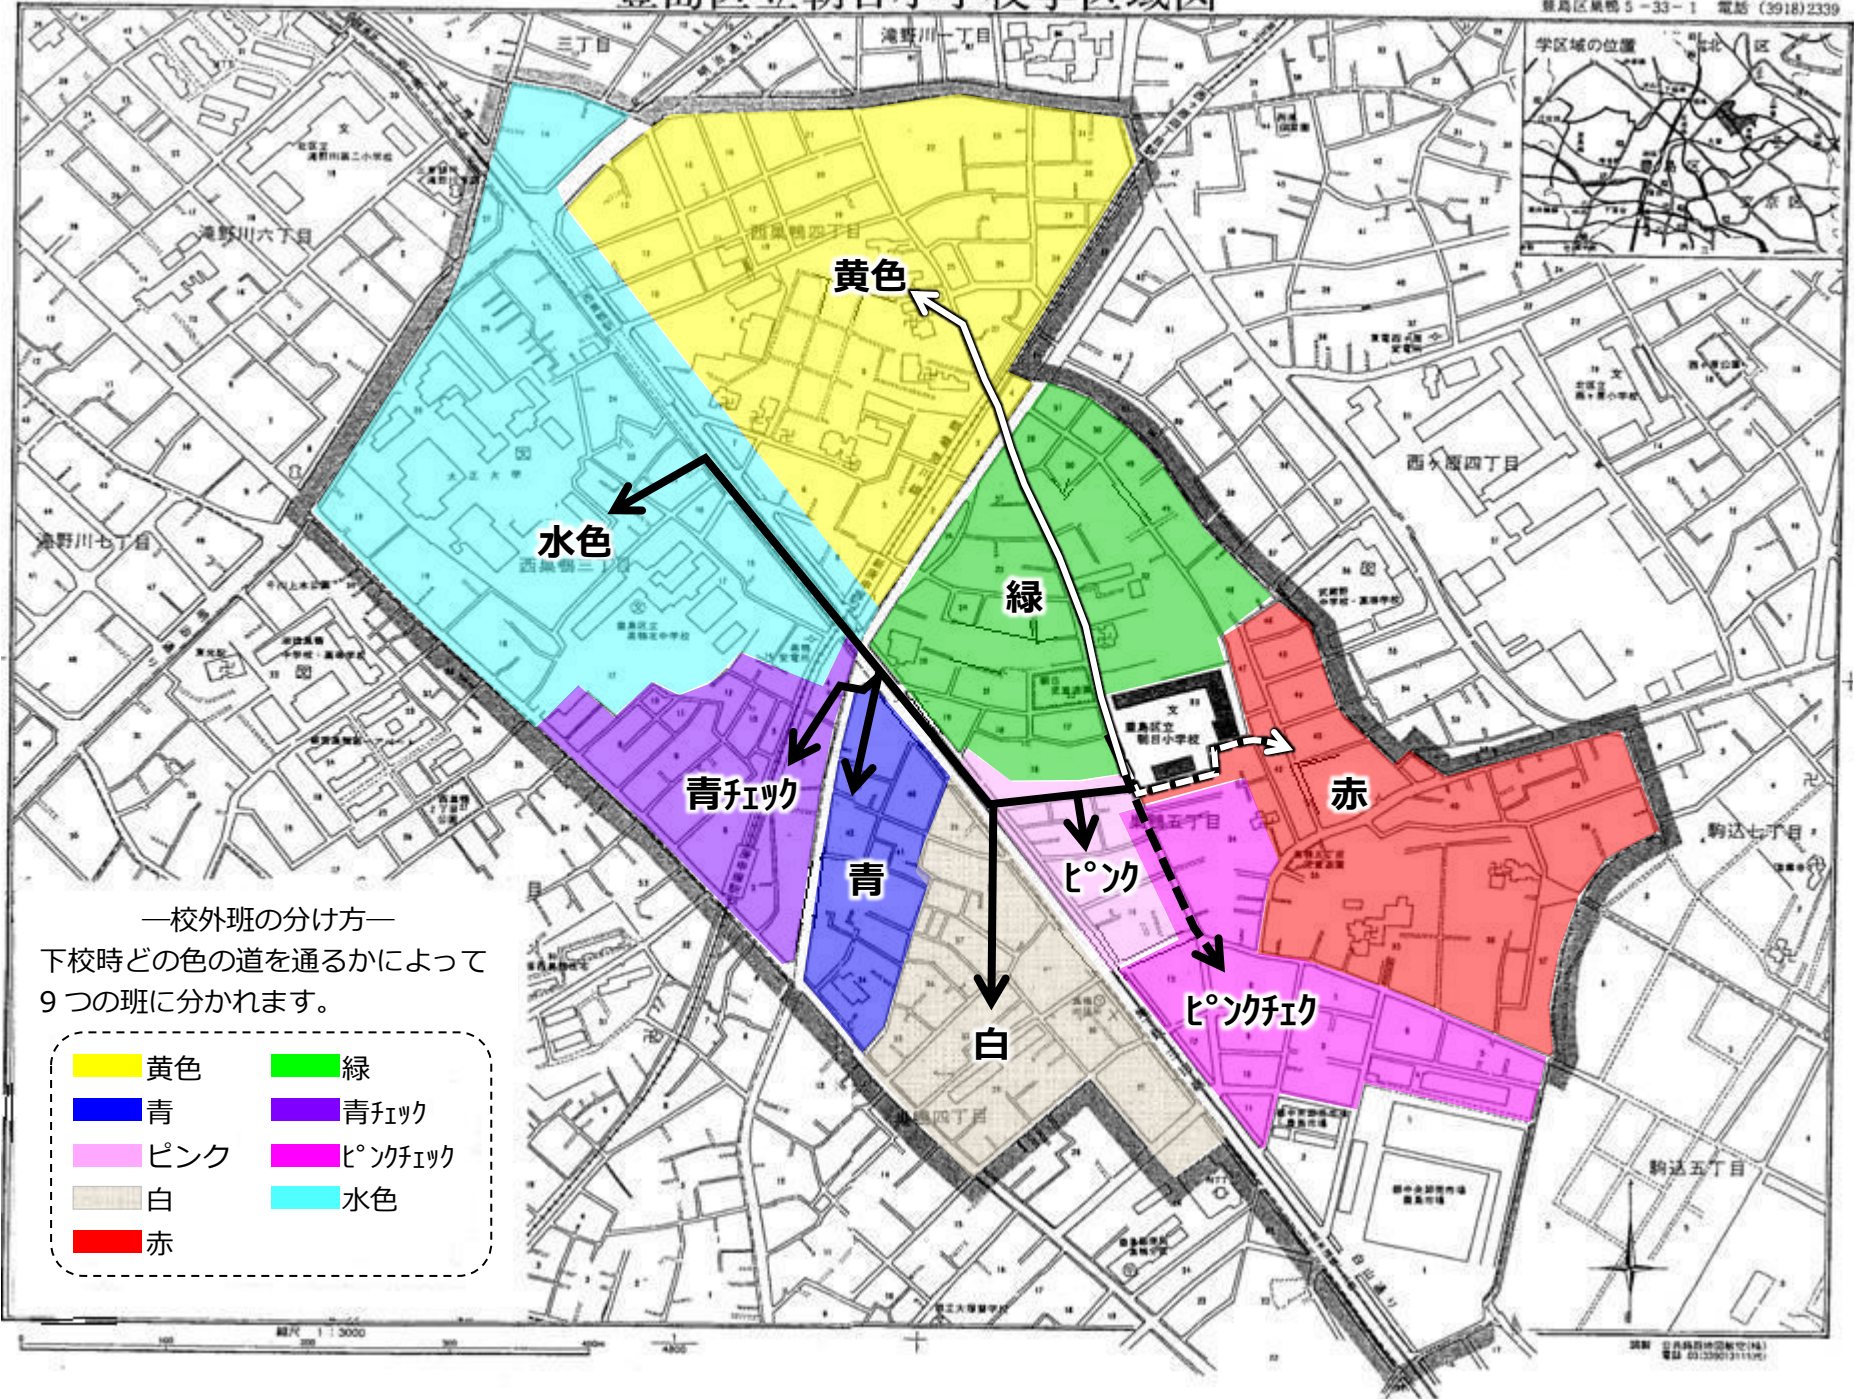

# 豊島区立朝日小学校学区域図

豊島区地図 5-33-1 電話 (3918)2339

—校外班の分け方—  
下校時どの色の道を通るかによって  
9つの班に分かれます。

- |  |     |  |         |
|--|-----|--|---------|
|  | 黄色  |  | 緑       |
|  | 青   |  | 青ｸﾞｯｸ   |
|  | ピンク |  | ピンクｸﾞｯｸ |
|  | 白   |  | 水色      |
|  | 赤   |  |         |